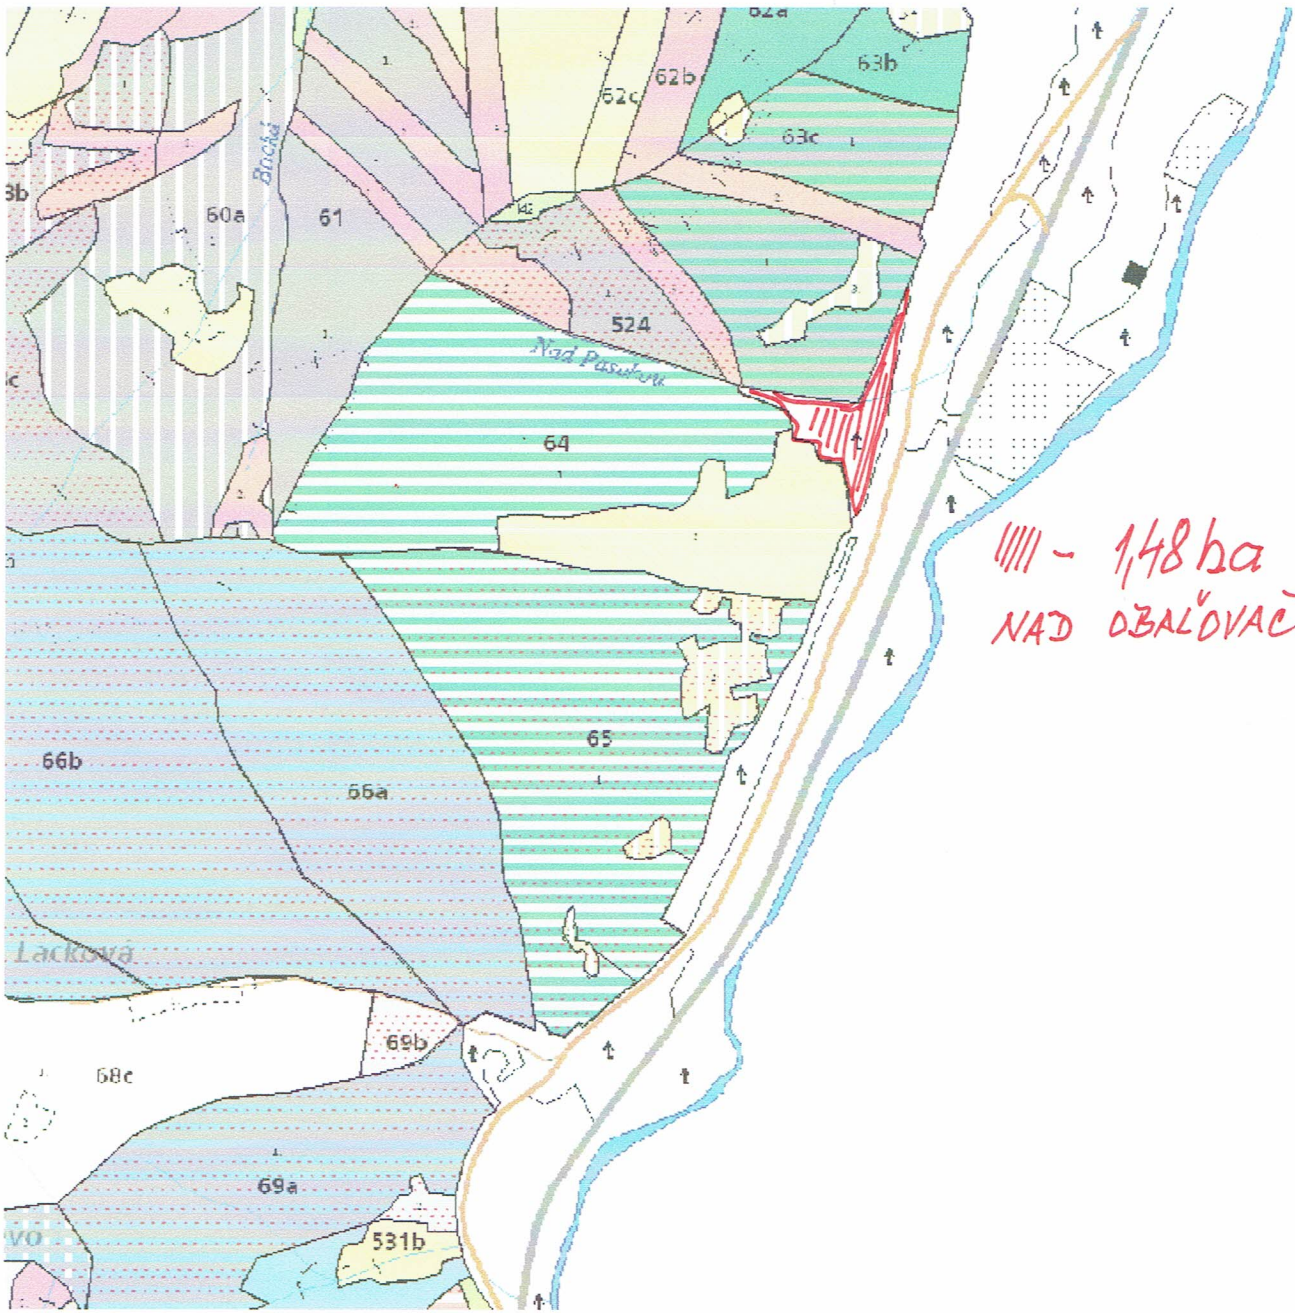

▨ - BRTKOVICA
 39,43 ha
 KOTLINA
 12,83 ha

III - 1 ha

III VISLAVCE 18.12.2017

||||| - 1,48 ha
NAD OBAĽOVAČKOU