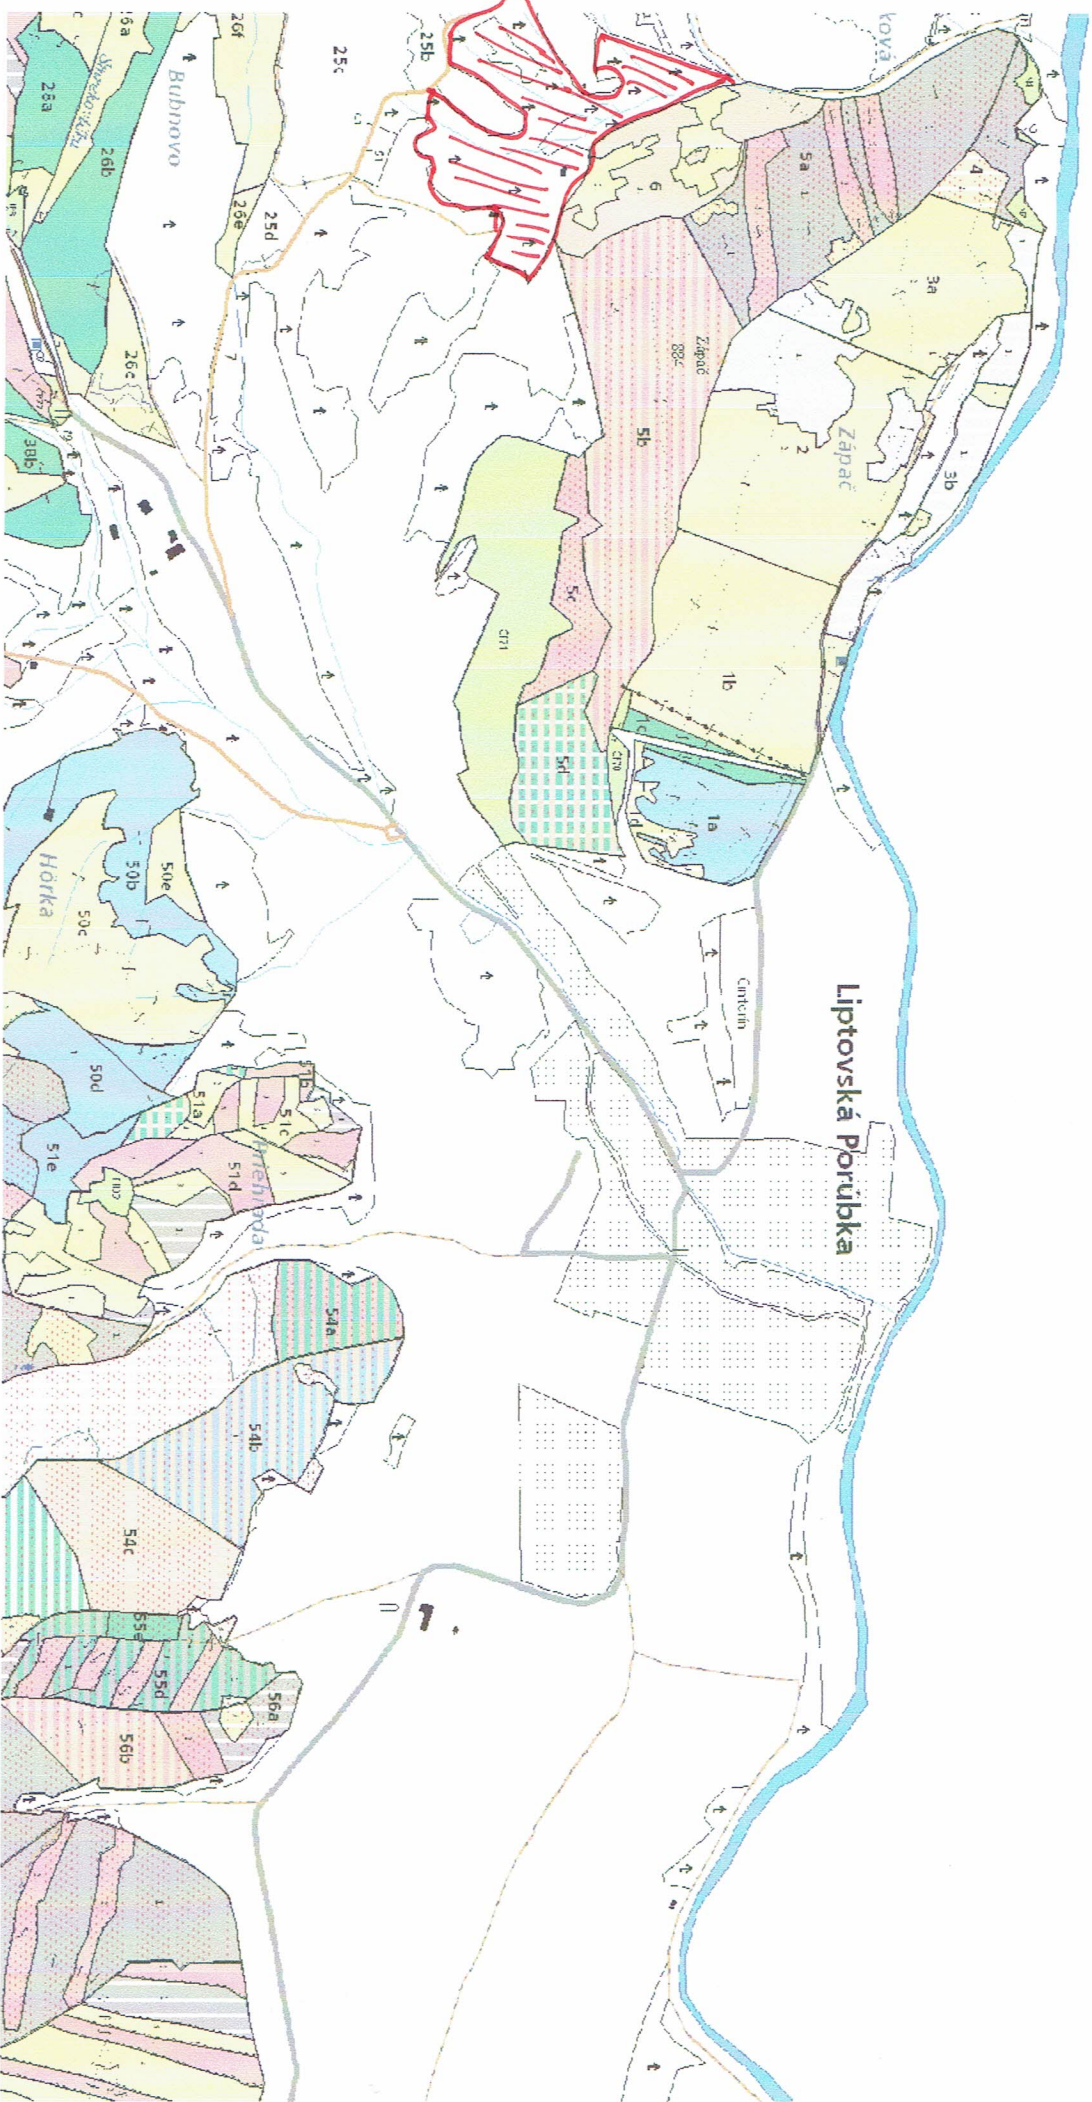

▨ - BRTKOVICA
 39,43 ha
 KOTLINA
 12,83 ha

III - 1 ha

III VISLAVCE 18.12.2017

||||| - 1,48 ha
NAD OBAĽOVAČKOU