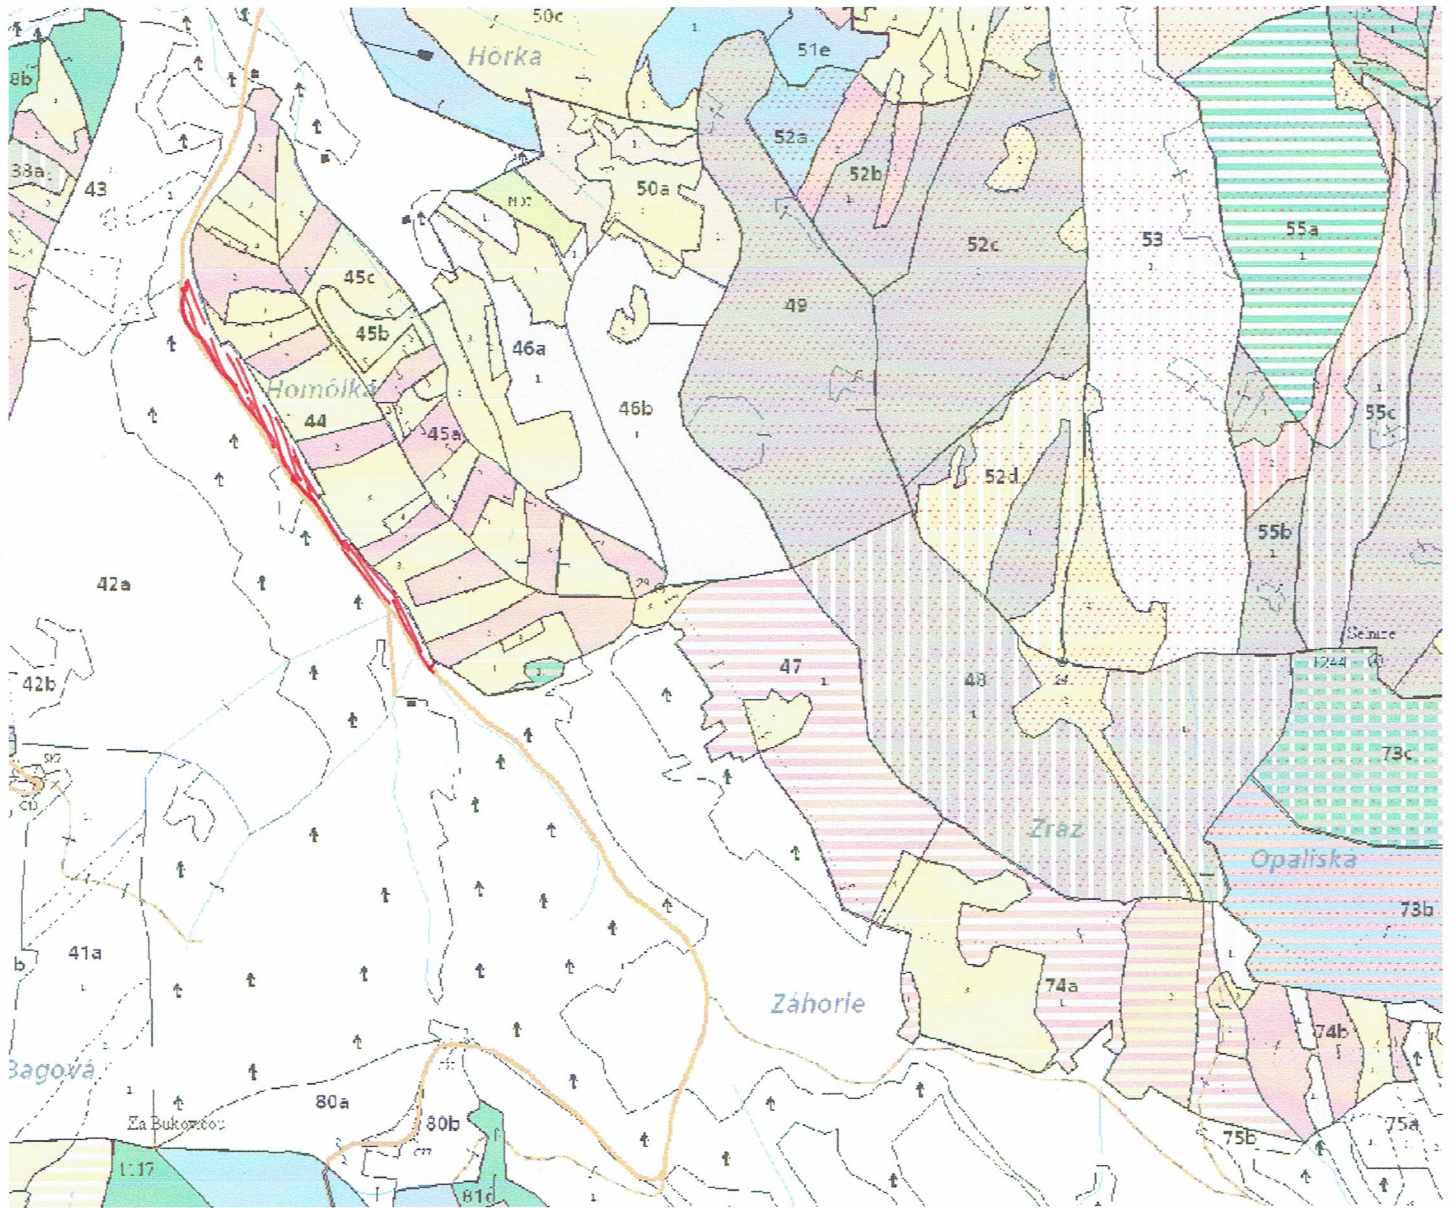

▨ - BRTKOVICA
 39,43 ha
 KOTLINA
 12,83 ha

III - 1 ha

III VISLAVCE 18.12.2017

||||| - 1,48 ha
NAD OBAĽOVAČKOU